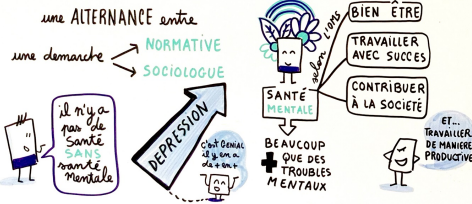

# Que peut faire la santé mentale en contexte de changement climatique ? Enjeux cliniques et épistémologiques - Conférence conclusive RRESE 2023

[Nature et Santé](#) [Changements climatiques](#) [Santé-Environnement](#)

[Pour en savoir plus sur le contexte de cette conférence.](#)

**Guillaume PEGON**, titulaire d'un doctorat de sociologie et d'anthropologie et d'un master en psychologie clinique, Guillaume PEGON est impliqué dans le secteur de la solidarité en France et à l'international depuis vingt ans. Il est actuellement responsable du secteur Santé mentale et soutien psychosocial au siège d'Action contre la Faim (Paris), chargé d'enseignement à l'École de Psychologues Praticiens (Lyon) et chercheur associé au Centre Max Weber (UMR 5283-Lyon). Ses principaux objets de recherche sont la transformation des pratiques et des politiques de santé mentale et de soutien psychosocial, ainsi que des programmes de lutte contre les violences liées au genre, à l'âge ou au handicap. Conscient des enjeux de santé mentale liés au dérèglement climatique, Guillaume Pégon explore actuellement dans quelle mesure la santé mentale globale et communautaire constitue une proposition collective pertinente face au dérèglement climatique, de lutte contre les inégalités de genre, sociales et climatiques, et d'une meilleure reconnaissance des communs.

[Le texte de la conférence de conclusion](#)

## conclusive

QUE PEUT FAIRE LA SANTÉ MENTALE EN CONTEXTE DE CHANGEMENT CLIMATIQUE? ENJEUX CLINIQUES ET EPISTEMOLOGIQUES.

10/11/2023 MFR DE MONDY

1. DE QUOI PARLE-T-ON?

ALLER-VERS SE RENDRE COMPTE DE L'IMPACT DE L'ENVIRONNEMENT